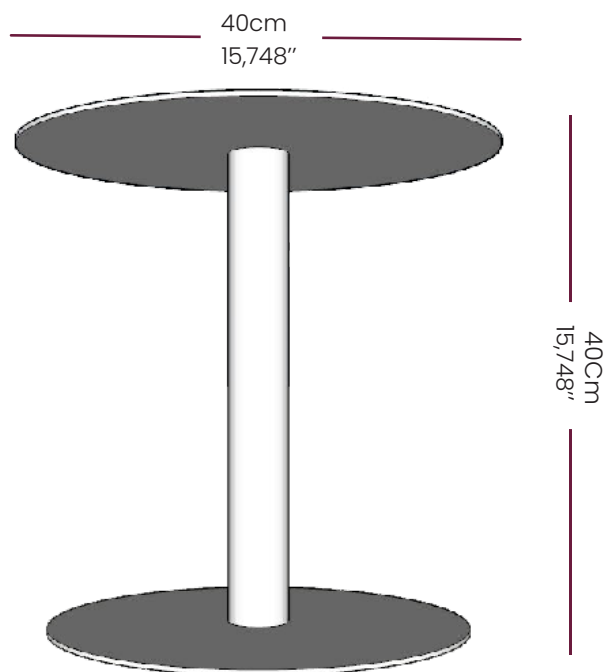

BRETON

MESA LATERAL
LUCEA
COLEÇÃO CARIBE

MESA LATERAL

A mesa lateral LUCEA com estrutura de alumínio é uma escolha sofisticada e prática, perfeita para quem busca um ambiente moderno e aconchegante podendo ser complementada com uma variedade de cadeiras e acessórios, permitindo personalização de acordo com o estilo e as necessidades do ambiente.

MESA LATERAL
LUCEA

BRETON

MESA LATERAL

GARANTIA: 1 ano a partir da data de entrega

EMBALAGEM: os pés são envolvidos em polietileno e estrutura envolvida em papelão maleável. Toda peça é embalada em saco plástico, encaixotadas e engradas.

MESA LATERAL
LUCEA

BRETON

Diferenciais:

- Estrutura tubular em alumínio com pintura eletrostática;
- Tampo de alumínio;
- Design versátil.

MESA LATERAL
LUCEA

BRETON

 Alumínio revestido com pintura eletrostática e tampo de alumínio.